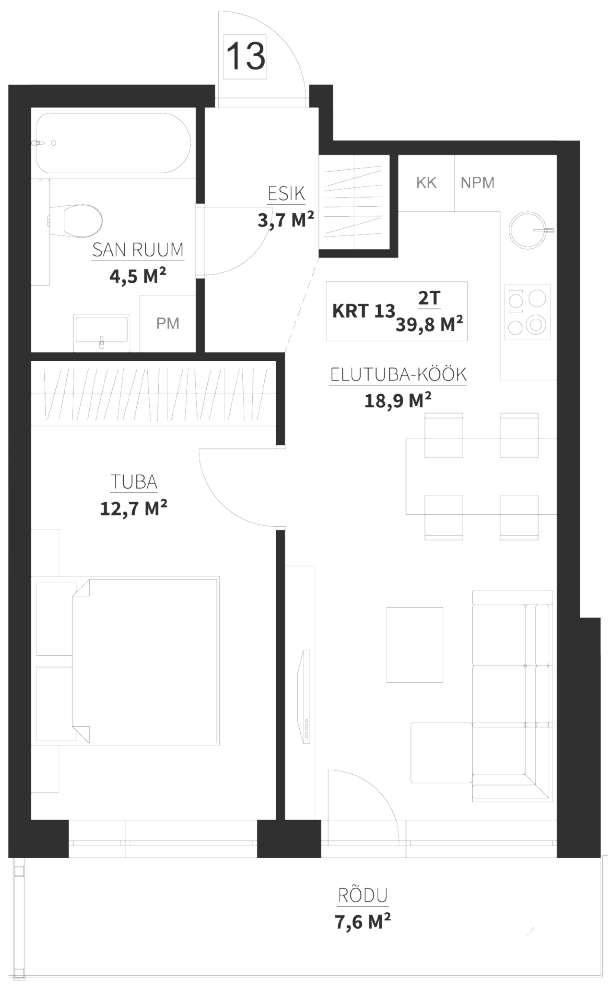

KASTANI
KODUD

Kastani tee 4

Korter 13

Korrus	3
Tube	2
Sisepind	39,8 m ²
Rõdu	7,6 m ²
Kogupind	47,4 m ²
Hinnas sisaldub parkimiskoht.	

KASTANI
KODUD

👤 Egle Goljako

✉ egle@kastanikodud.ee

☎ +372 50 45 404