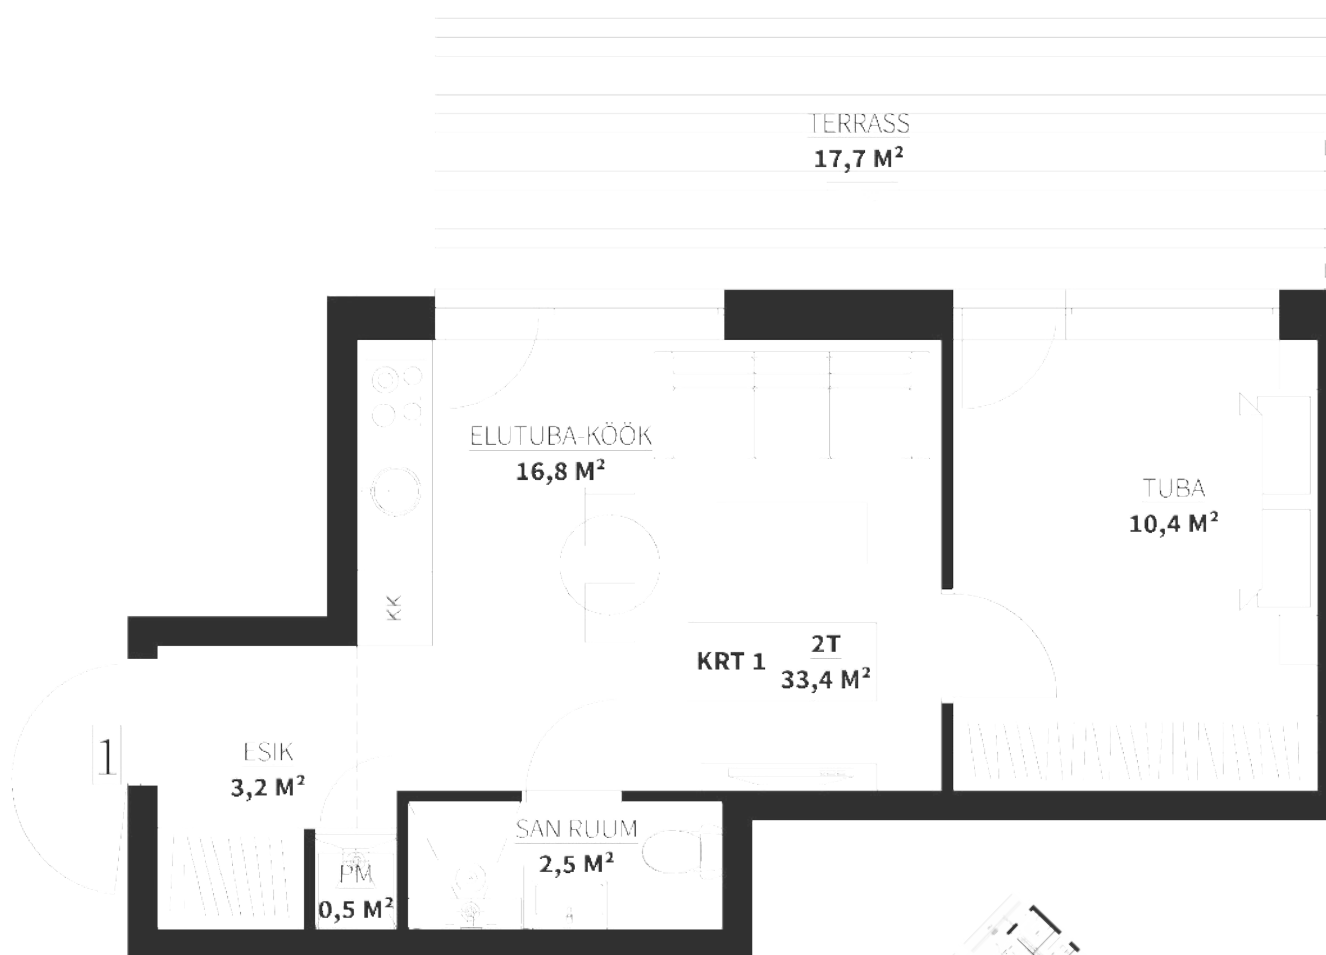

KASTANI
KODUD

Kastani tee 4

Korter 1

Korrus	1
Tube	2
Sisepind	33,4 m ²
Terrass	17,7 m ²
Kogupind	51,1 m ²
Hinnas sisaldub parkimiskoht.	

KASTANI
KODUD

Egle Goljako

egle@kastanikodud.ee

+372 50 45 404