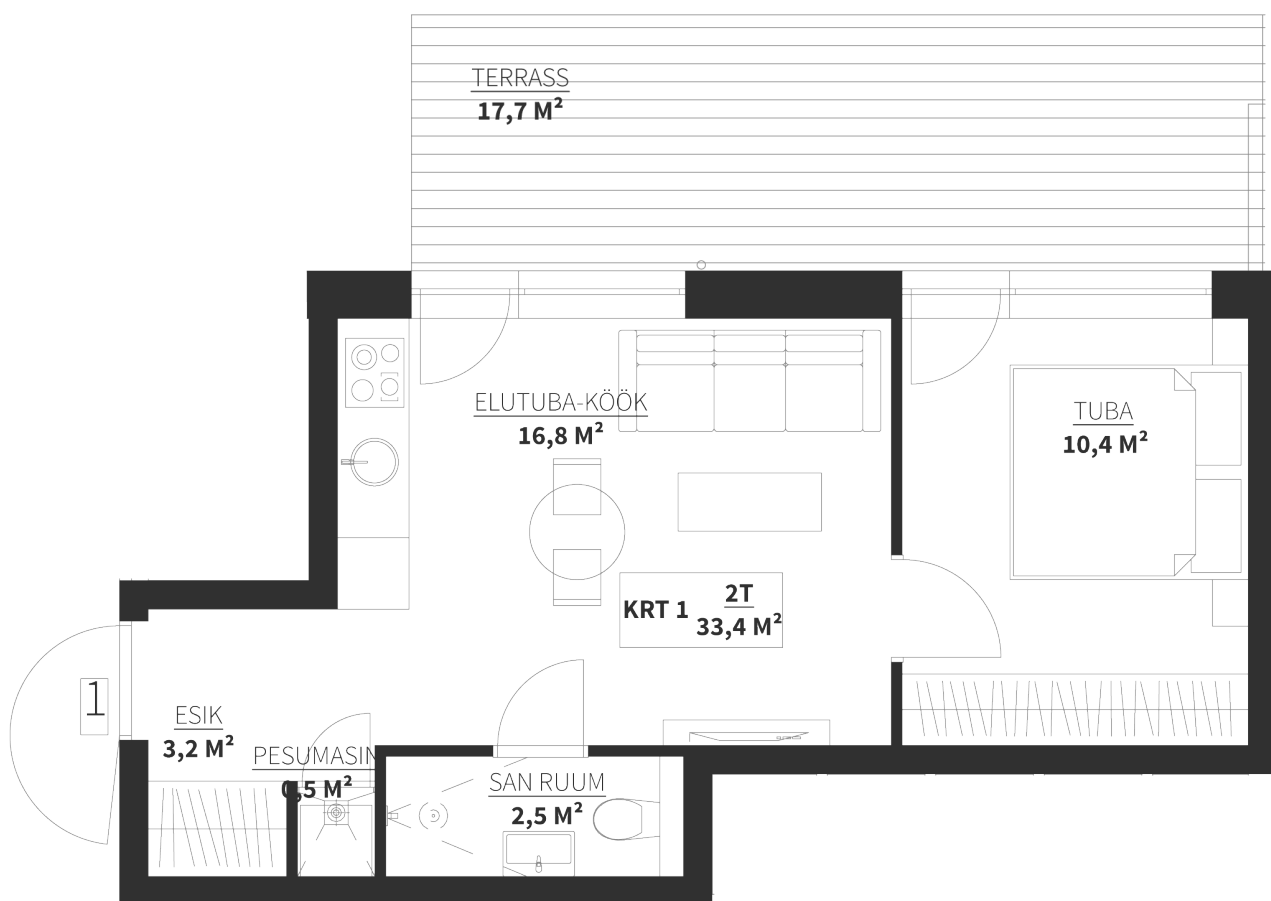

KASTANI
KODUD

Kastani tee 6

Korter 1

Korrus	1
Tube	2
Sisepind	33,4 m ²
Terrass	17,7 m ²
Kogupind	51,1 m ²
Hinnas sisaldub parkimiskoht.	

KASTANI
KODUD

👤 Egle Goljako

✉️ egle@kastanikodud.ee

☎️ +372 50 45 404