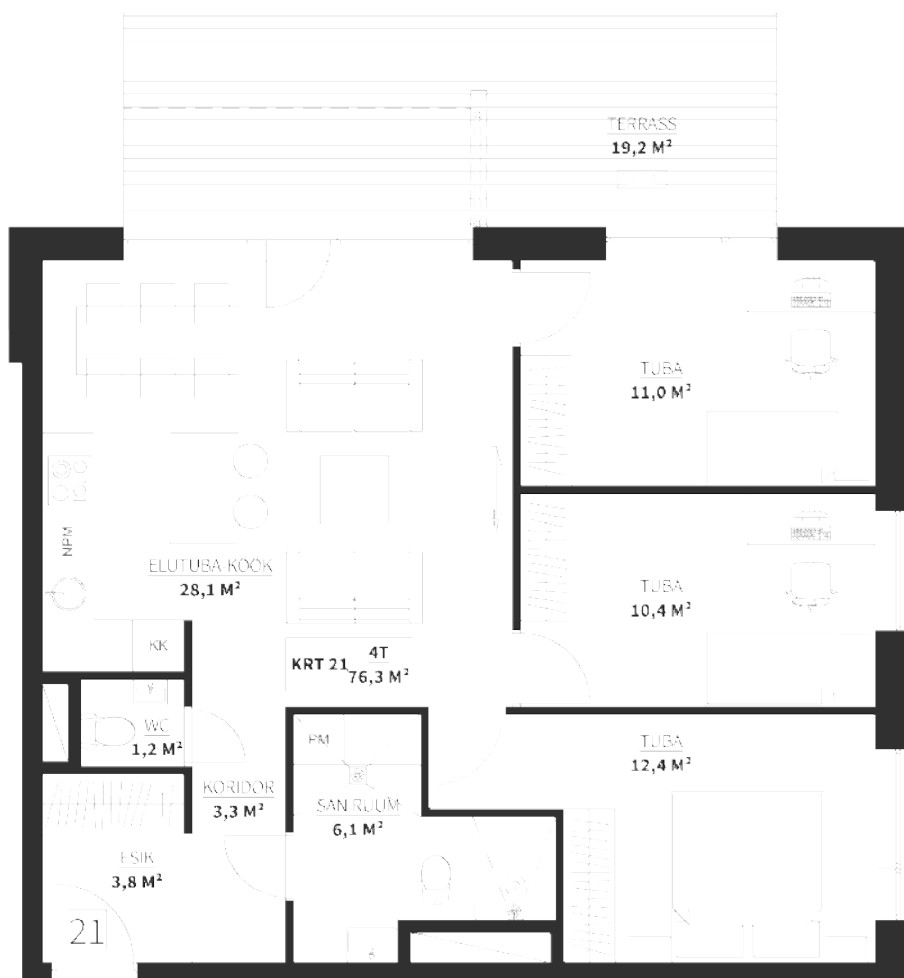

KASTANI KODUD

Kastani tee 4

Korter 21

Korrus	1
Tube	4
Sisepind	76,3 m ²
Terrass	19,2 m ²
Kogupind	95,5 m ²
Hinnas sisaldub parkimiskoht.	
Hinnas sisaldub panipaik.	

KASTANI
KODUD

👤 Egle Goljako

✉ egle@kastanikodud.ee