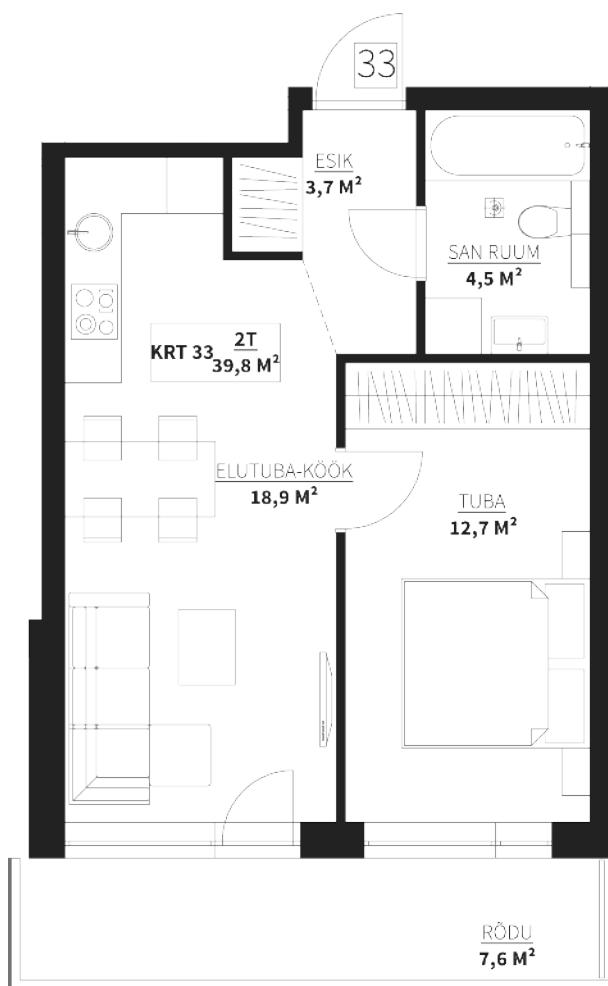

KASTANI
KODUD

Kastani tee 8

Korter 33

Korrus	3
Tube	2
Sisepind	39,8 m ²
Rõdu	7,6 m ²
Kogupind	47,4 m ²
Hinnas sisaldub parkimiskoht.	

KASTANI
KODUD

Egle Goljako

egle@kastanikodud.ee

+372 50 45 404