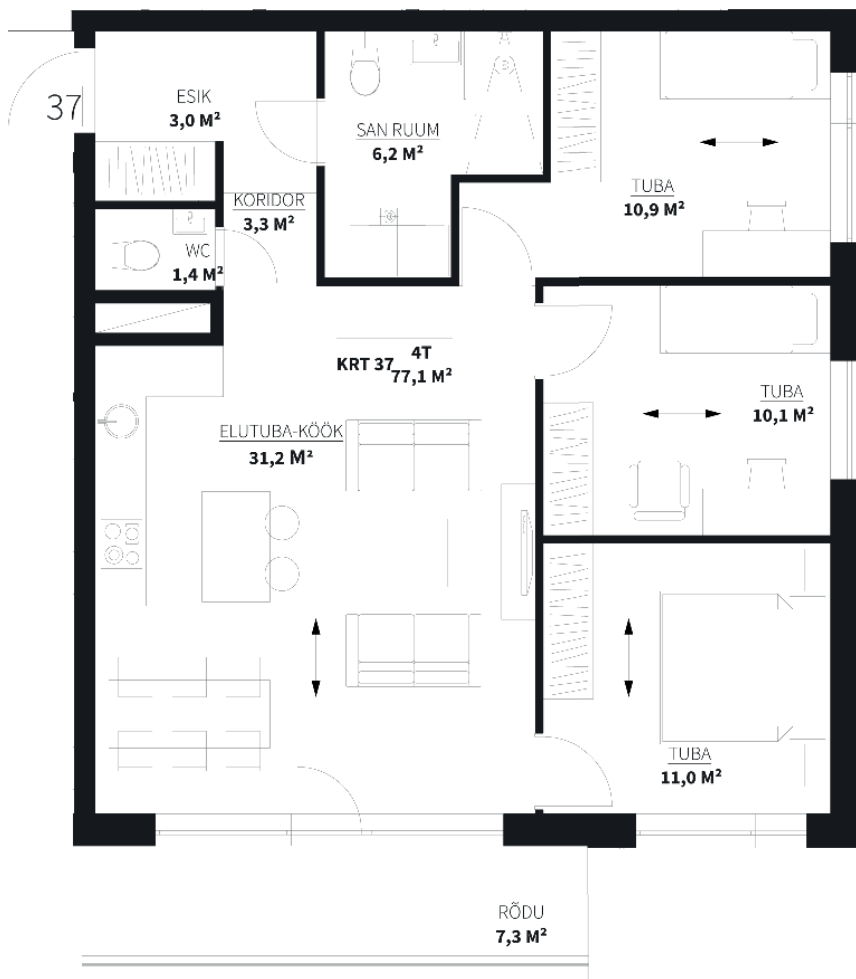

## Korter 37

Korrus	4
Tube	4
Sisepind	77,1 m <sup>2</sup>
Rõdu	7,3 m <sup>2</sup>
Kogupind	84,4 m <sup>2</sup>
Hinnas sisaldub parkimiskoht.	
Hinnas sisaldub panipaik.	

KASTANI  
KODUD

👤 Egle Goljako

✉ egle@kastanikodud.ee