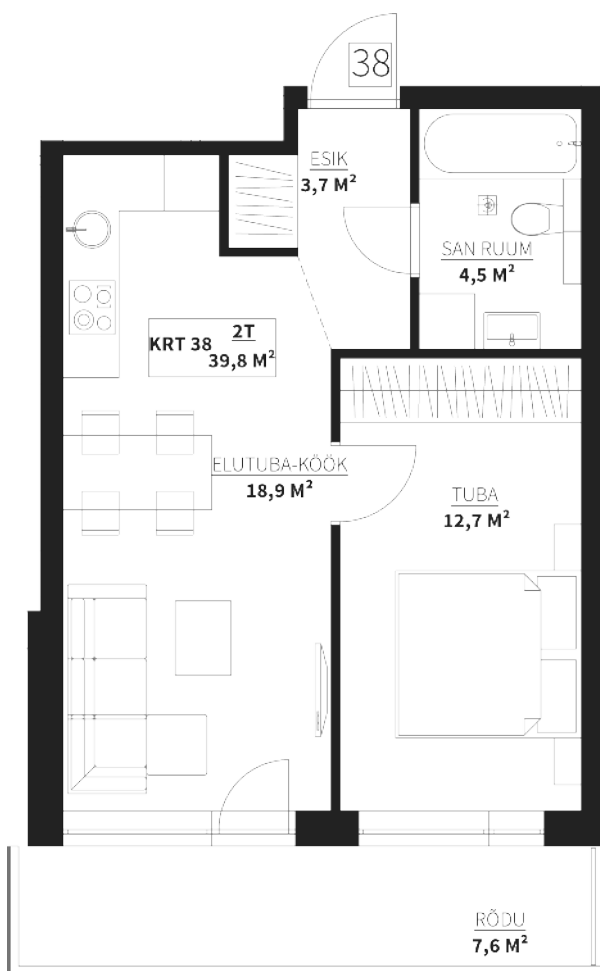

KASTANI
KODUD

Kastani tee 8

Korter 38

| | |
|-------------------------------|---------------------|
| Korrus | 4 |
| Tube | 2 |
| Sisepind | 39,8 m ² |
| Rõdu | 7,6 m ² |
| Kogupind | 47,4 m ² |
| Hinnas sisaldub parkimiskoht. | |