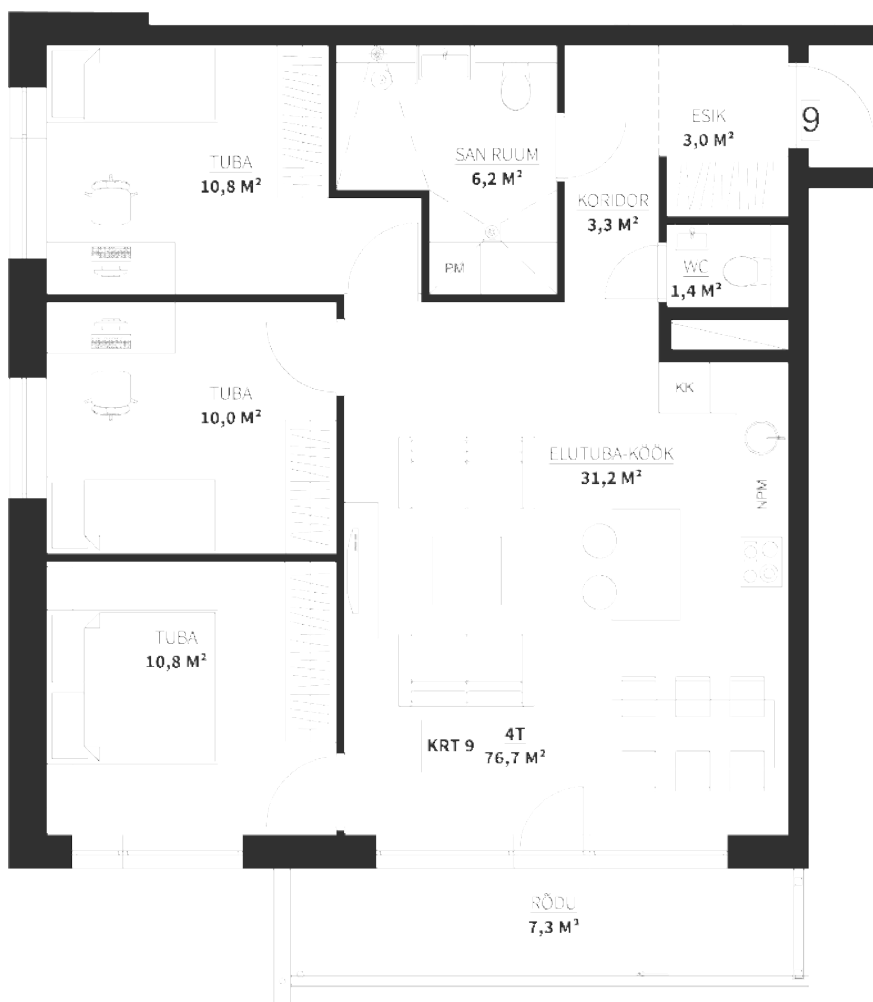

## Korter 9

Korrus	2
Tube	4
Sisepind	76,7 m <sup>2</sup>
Rõdu	7,3 m <sup>2</sup>
Kogupind	84 m <sup>2</sup>
Hinnas sisaldub parkimiskoht.	
Hinnas sisaldub panipaik.	

KASTANI  
KODUD

Egle Goljako

egle@kastanikodud.ee