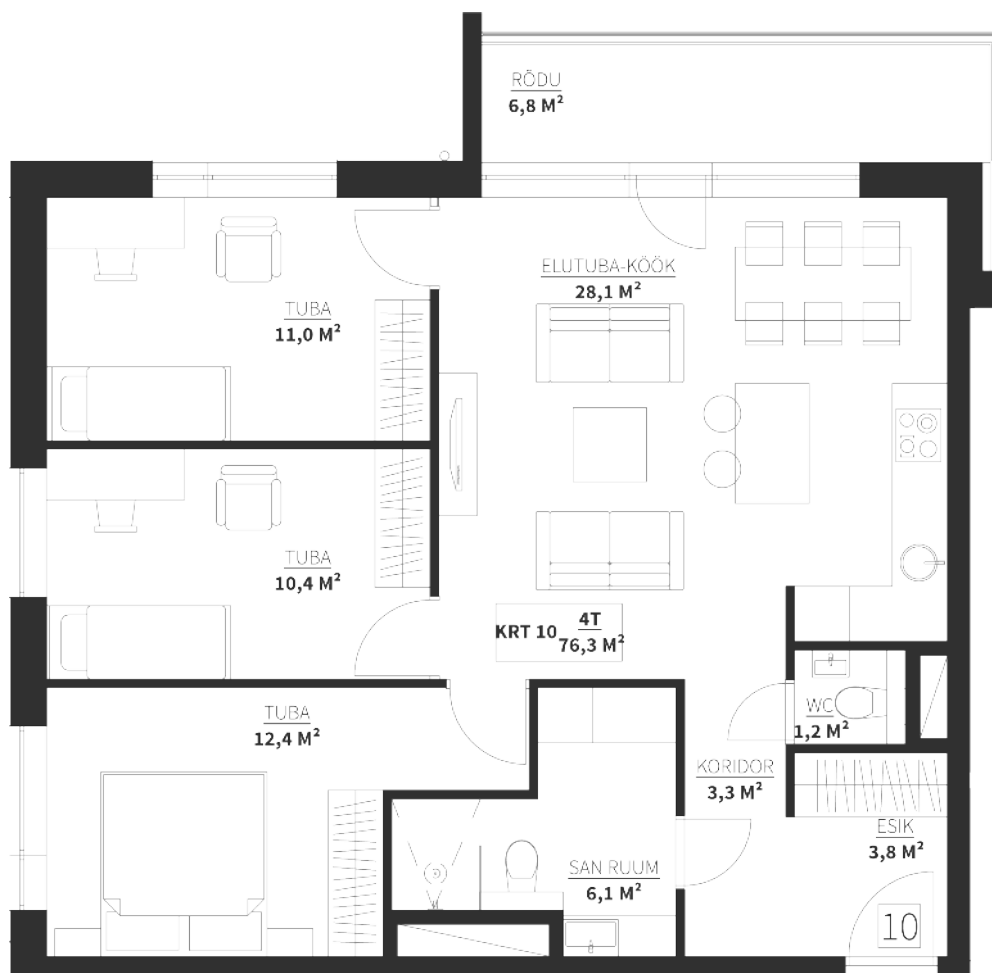

KASTANI  
KODUD

# Lepa tee 3

## Korter 10

Korrus	2
Tube	4
Sisepind	76,3 m <sup>2</sup>
Rõdu	6,8 m <sup>2</sup>
Kogupind	83,1 m <sup>2</sup>

Hinnas sisaldub parkimiskoht.

Hinnas sisaldub panipaik.

KASTANI  
KODUD

👤 Egle Goljako

✉ [egle@kastanikodud.ee](mailto:egle@kastanikodud.ee)