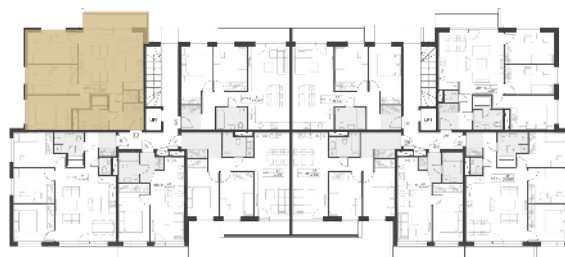

## Korter 10

Korrus	2
Tube	4
Sisepind	76,3 m <sup>2</sup>
Rõdu	6,8 m <sup>2</sup>
Kogupind	83,1 m <sup>2</sup>

Hinnas sisaldub parkimiskoht.

Hinnas sisaldub panipaik.

KASTANI  
KODUD

👤 Egle Goljako

✉ [egle@kastanikodud.ee](mailto:egle@kastanikodud.ee)