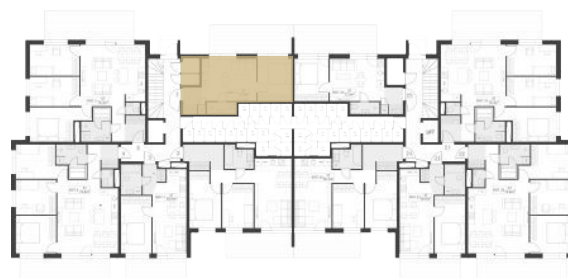

KASTANI
KODUD

Lepa tee 3

Korter 1

Korrus	1
Tube	2
Sisepind	33,4 m ²
Terrass	17,7 m ²
Kogupind	51,1 m ²
Hinnas sisaldub parkimiskoht.	

KASTANI
KODUD

Egle Goljako

egle@kastanikodud.ee

+372 50 45 404