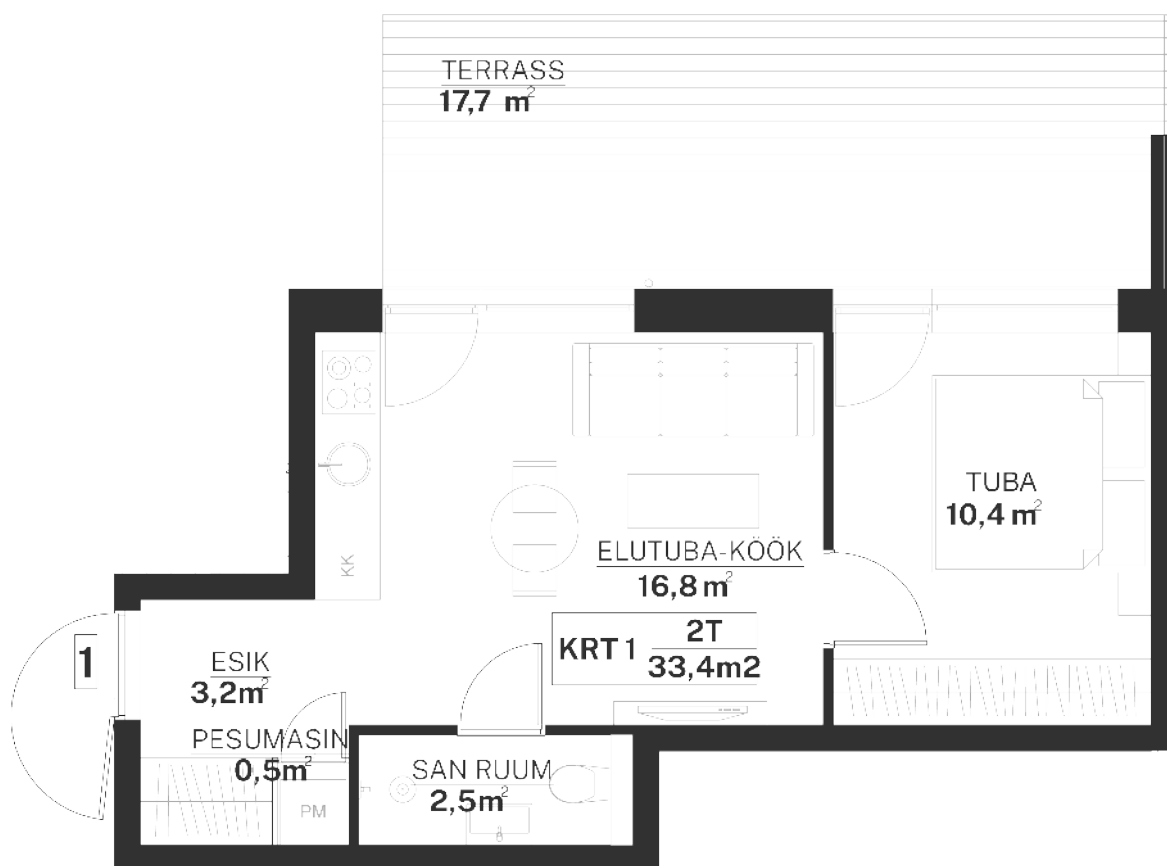

KASTANI
KODUD

Lepa tee 3

Korter 1

Korrus	1
Tube	2
Sisepind	33,4 m ²
Terrass	17,7 m ²
Kogupind	51,1 m ²
Hinnas sisaldub parkimiskoht.	

KASTANI
KODUD

Egle Goljako

egle@kastanikodud.ee

+372 50 45 404