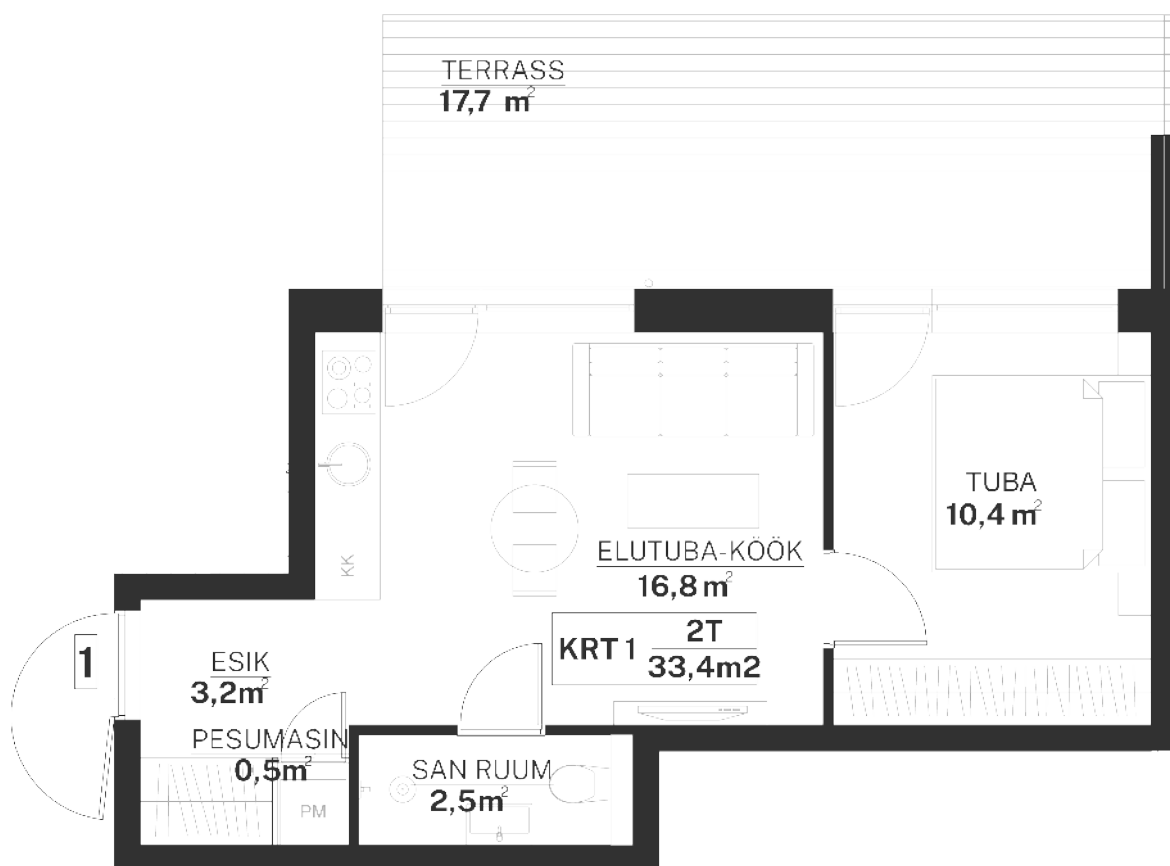

# Lepa tee 5

## Korter 1

Korrus	1
Tube	2
Sisepind	33,4 m <sup>2</sup>
Terrass	17,7 m <sup>2</sup>
Kogupind	51,1 m <sup>2</sup>
Hinnas sisaldub parkimiskoht.	

KASTANI  
KODUD

Egle Goljako

egle@kastanikodud.ee

+372 50 45 404