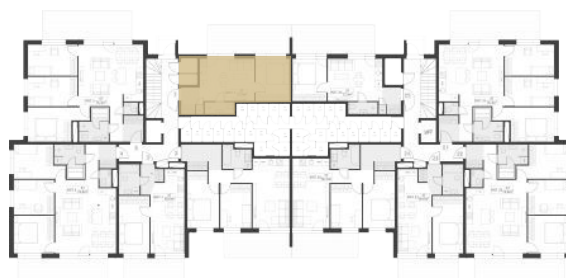

## Korter 1

Korrus	1
Tube	2
Sisepind	33,4 m <sup>2</sup>
Terrass	17,7 m <sup>2</sup>
Kogupind	51,1 m <sup>2</sup>
Hinnas sisaldub parkimiskoht.	

KASTANI  
KODUD

Egle Goljako

egle@kastanikodud.ee

+372 50 45 404