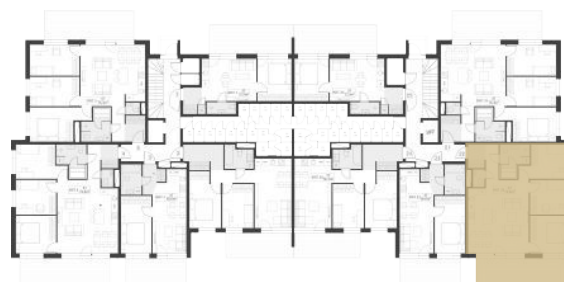

KASTANI
KODUD

Lepa tee 3

Korter 22

Korrus	1
Tube	4
Sisepind	76,4 m ²
Terrass	19,1 m ²
Kogupind	95,5 m ²

Hinnas sisaldub parkimiskoht.

Hinnas sisaldub panipaik.

KASTANI
KODUD

👤 Egle Goljako