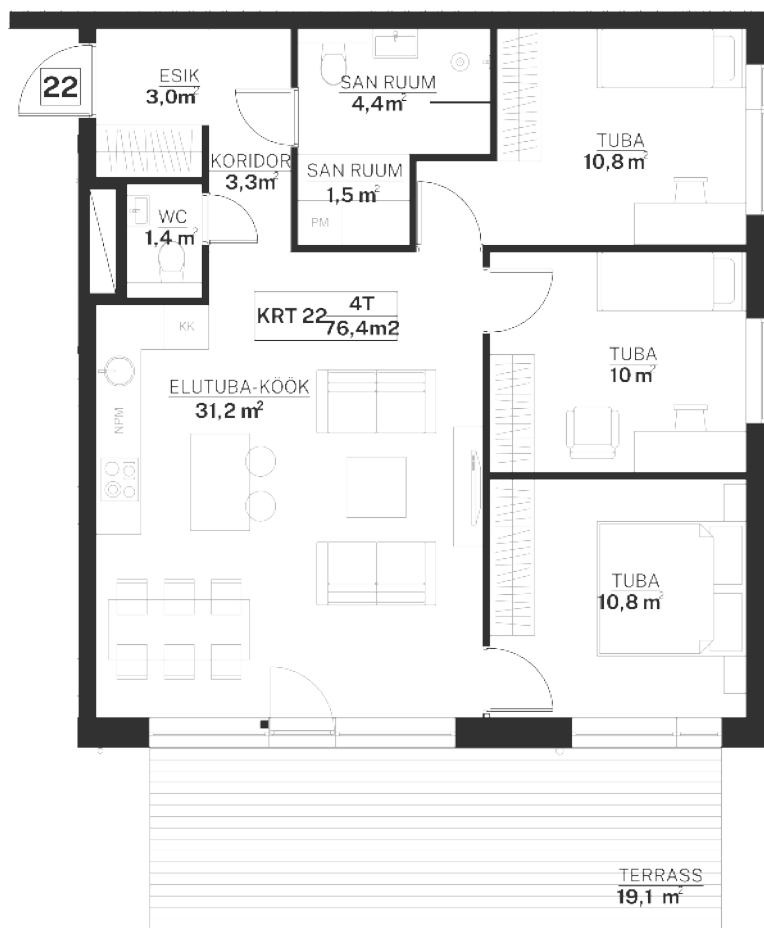

KASTANI
KODUD

Lepa tee 3

Korter 22

Korrus	1
Tube	4
Sisepind	76,4 m ²
Terrass	19,1 m ²
Kogupind	95,5 m ²

Hinnas sisaldub parkimiskoht.

Hinnas sisaldub panipaik.

KASTANI
KODUD

👤 Egle Goljako