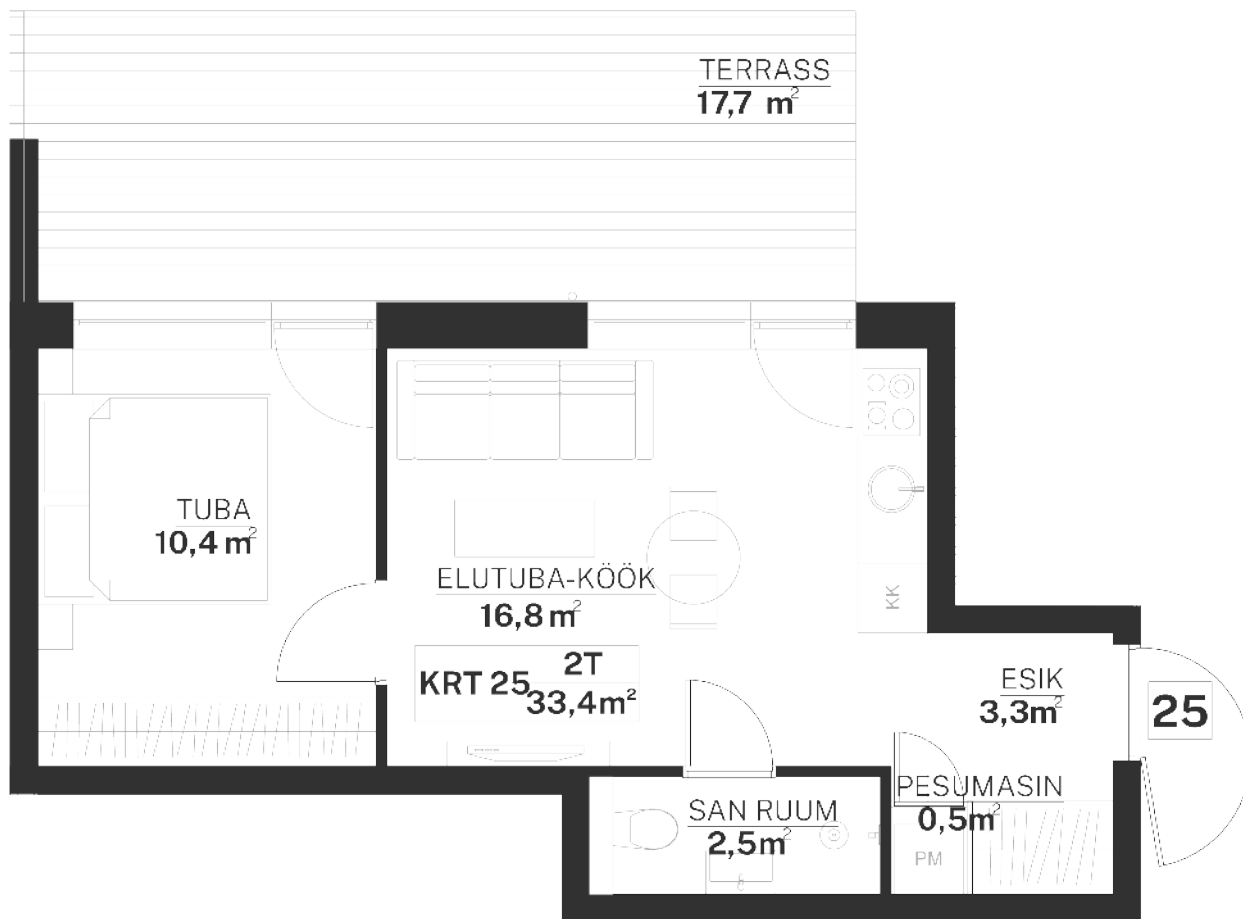

KASTANI
KODUD

Lepa tee 3

Korter 25

Korrus	1
Tube	2
Sisepind	33,4 m ²
Terrass	17,7 m ²
Kogupind	51,1 m ²
Hinnas sisaldub parkimiskoht.	

KASTANI
KODUD

👤 Egle Goljako

✉️ egle@kastanikodud.ee

☎️ +372 50 45 404