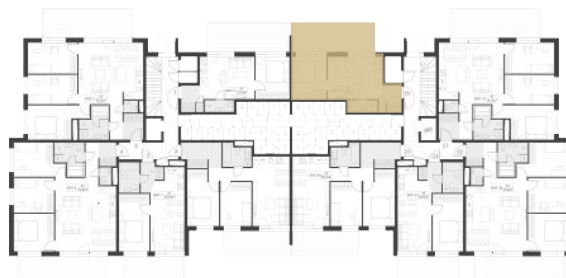

KASTANI
KODUD

Lepa tee 3

Korter 25

Korrus	1
Tube	2
Sisepind	33,4 m ²
Terrass	17,7 m ²
Kogupind	51,1 m ²
Hinnas sisaldub parkimiskoht.	

KASTANI
KODUD

👤 Egle Goljako

✉️ egle@kastanikodud.ee

☎️ +372 50 45 404