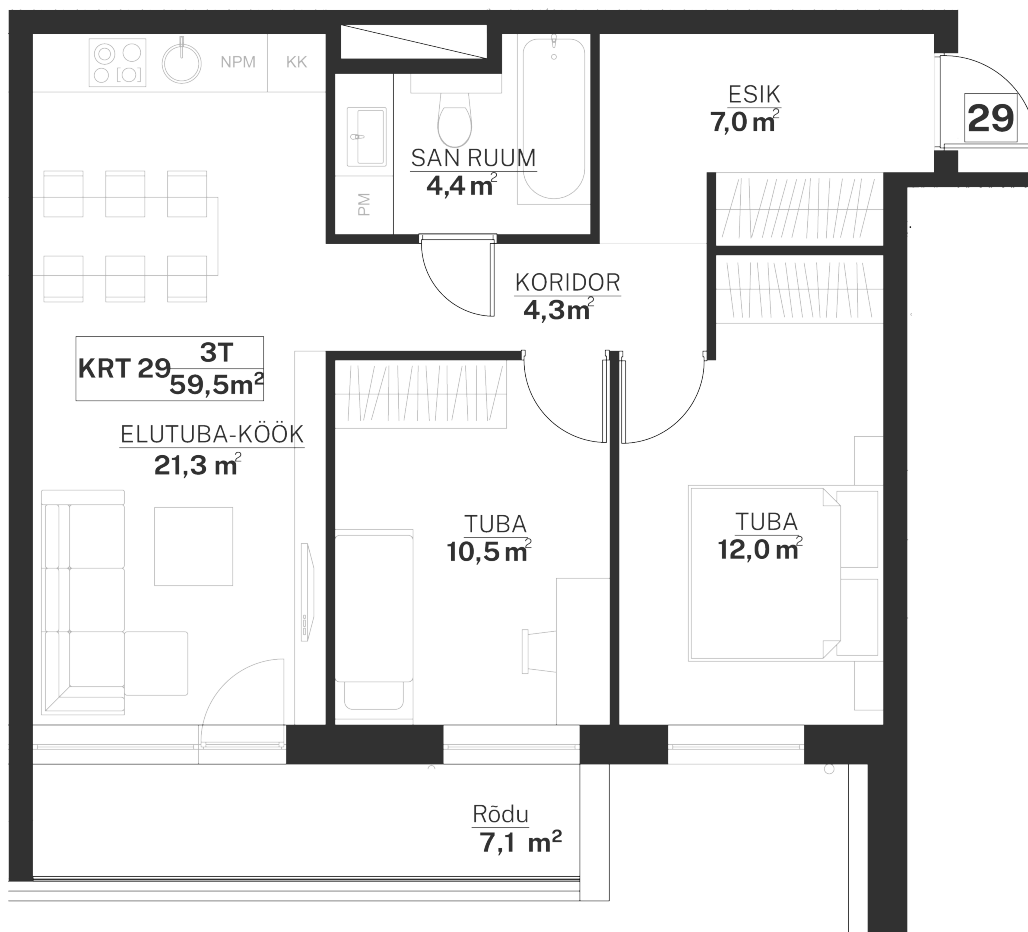

KASTANI
KODUD

Lepa tee 3

Korter 29

Korrus	2
Tube	3
Sisepind	59,5 m ²
Rõdu	7,1 m ²
Kogupind	66,6 m ²
Hinnas sisaldub parkimiskoht.	
Hinnas sisaldub panipaik.	

KASTANI
KODUD

👤 Egle Goljako

✉ egle@kastanikodud.ee